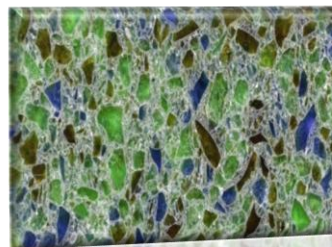

Step-17199

3848-Real Graphite

VINYL-Polyfloor XL PU

3740-Sky Blue

3890-Cream

3790-Green

3710-Grey

TOUCH - Artificial Granite

Touch-2400

Touch-2402

Touch-2404

Touch-2410

Touch-2412

Touch-2414

Touch-2422

Touch-2424

Touch-2430

Touch-2432

Touch-2434