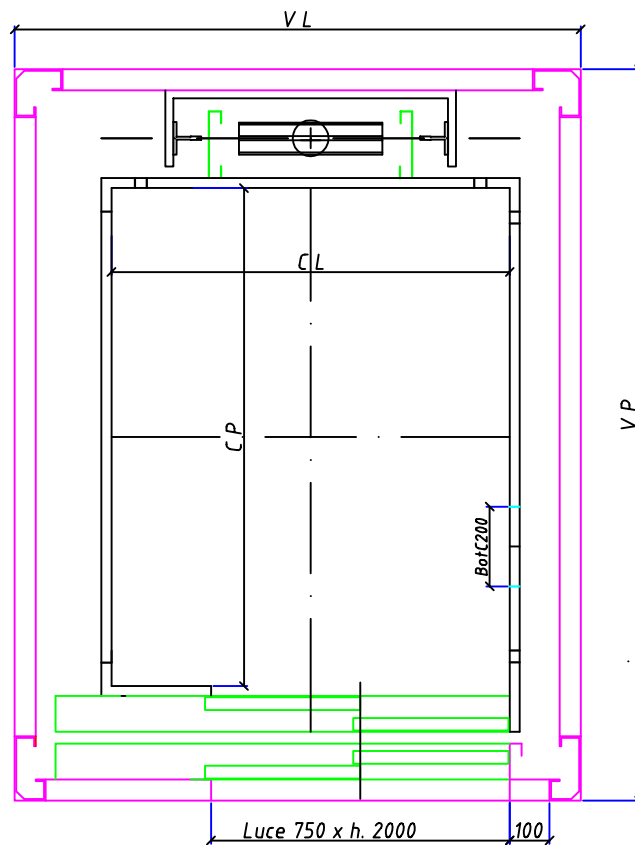

PIATTAFORMA ELEVATRICE LUNA

Versione vano in struttura metallica

Porte automatiche in cabina e al piano

Testata minima 2600 mm Corsa max 14000 mm Fossa minima 150 mm

Velocità max m/s 0,15 Alimentaz.rete 230 V monofase

Quote in mm.

Tipo Ingresso	Portata Kg.	Dim.Esterne Vano VL x VP	Dim.Interne Cabina CL x CP	Luce Passaggio Lp x Hp
1 l.Gui.Post.	315	1421 x 1836	1000 x 1250	750 x 2000
1 l.Gui.Lat.	315	1406 x 1616	1000 x 1250	750 x 2000
2 F.Gui.Lat.	285	1406 x 1716	950 x 1200	750 x 2000
2 L.Gui.Lat.	360	1756 x 1606	1200 x 1200	800 x 2000
3 ingressi	360	1756 x 1716	1200 x 1200	800 x 2000